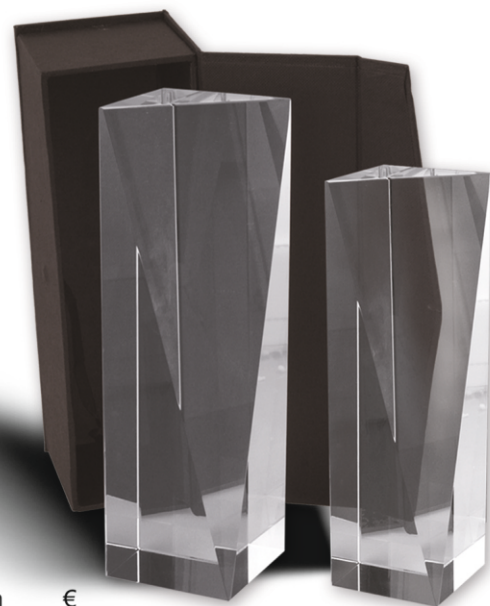

Nr.	cm	€
G7049-A	21	83,00
G7049-B	18	62,00
G7049-C	15	43,00 (o. Abb)

Nr.	cm	€
30870	20	34,00
30871	16	28,00
30872	14	21,00
30873	12	18,00

Glas: 10 mm

GD011
13x5x5 cm
35,00 €

GD012
13x5x5 cm
35,00 €

GD013
13x5x5 cm
35,00 €

GD004 8x5x5 cm
15,00 €
(-G/ -S/ -B)
Cube ohne Globus !

Nr.	cm	€
G4049-A	26	36,00
G4049-B	24	34,00
G4049-C	21	32,00

Glas: 12 mm

GLASS COLORFUL
 > perfect combinations.

Nr.	cm	€
G7017-A	24	34,00
G7017-B	21	30,00
G7017-C	18	26,00